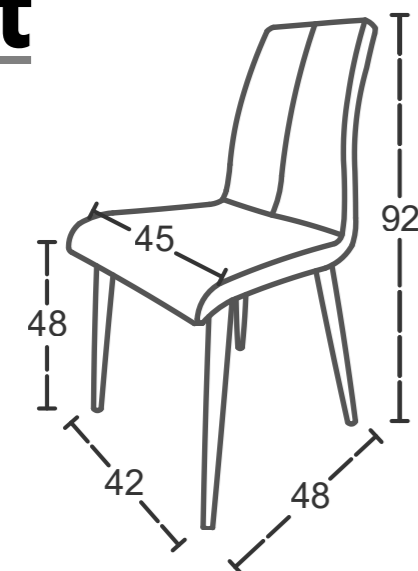

Mim Belfast