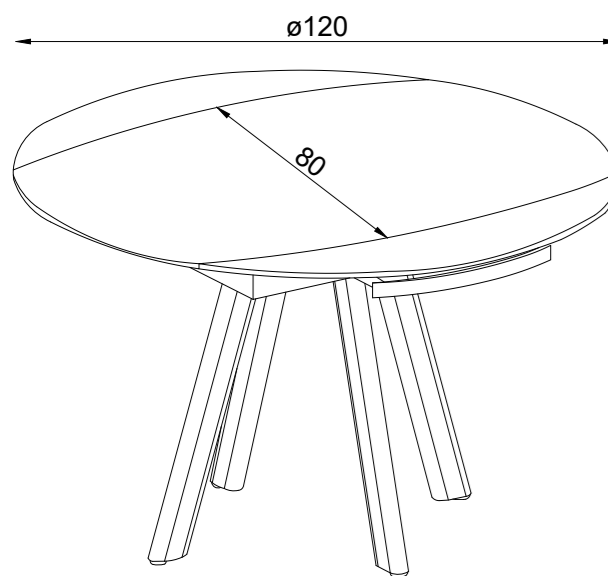

## PLATEAU OJO 120x80

Plateau	Dimension	ref.	Couleur Structure
S5 Travertino	120x80 ø120	8164-	Beige

## TABLE: plateau + pied

Plateau + pied	Points
Table Ojo 120	650