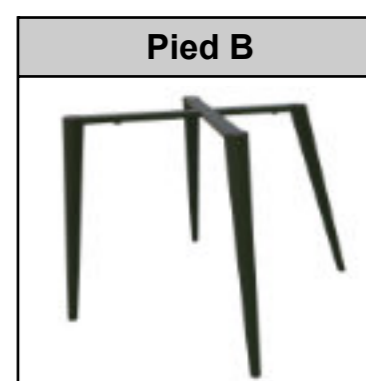

ref.	Revêtement
2833-	L-3 Jade
2834-	L-4 Perla
2835-	L-6 Antracita
2836-	L-10 Aqua
2837-	L-30 Café

ref.	Pieds	Points
-10	B Noir	109
-11	B Blanc	
-42	B Beige	113
-12	B Piedra	
-13	B Gris	
-14	B Cromo	119
-15	B Col. Chêne