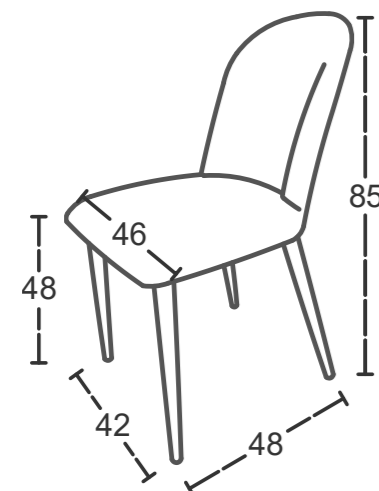

Panda Milan

ref.	Revêtement
2633-	L-3 Jade
2634-	L-4 Perla
2635-	L-6 Antracita
2636-	L-10 Aqua
2637-	L-30 Café

ref.	Pieds	Points
-10	B Noir	116
-11	B Blanc	
-42	B Beige	
-12	B Piedra	120
-13	B Gris	
-14	B Cromo	
-15	B Col. Chêne	126