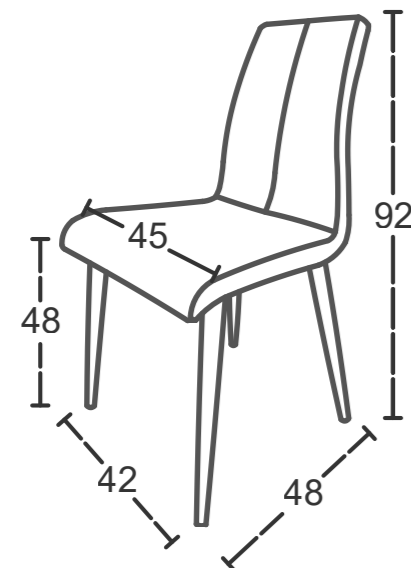

Mim Milan

ref.	Revêtement
2833-	L-3 Jade
2834-	L-4 Perla
2835-	L-6 Antracita
2836-	L-10 Aqua
2837-	L-30 Café

ref.	Pieds	Points
-10	B Noir	109
-11	B Blanc	
-42	B Beige	113
-12	B Piedra	
-13	B Gris	
-14	B Cromo	119
-15	B Col. Chêne	

ref.	Pieds	Points
-34	Q Noir	101
-35	Q Blanc	105
-39	Q Beige	
-36	Q Col. Chêne	111

ref.	Pieds	Points
-17	Spider Fix Noir	114
-18	Spider 360° Noir	121
-24	Tab. H66 Noir	151
-25	Tab. H76 Noir	
-16	Roulettes Noir	159
-31	ø22 Noir	95
-43	ø22 Beige