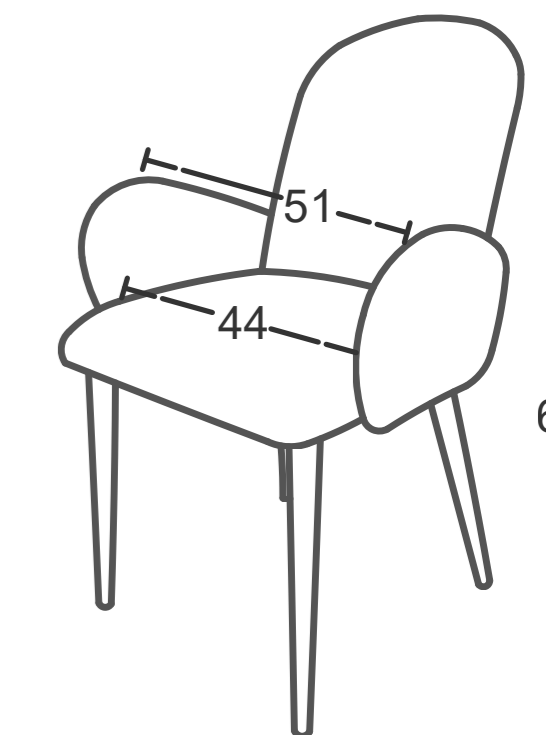

Combinez les accoudoirs à votre goût dans le configurateur.