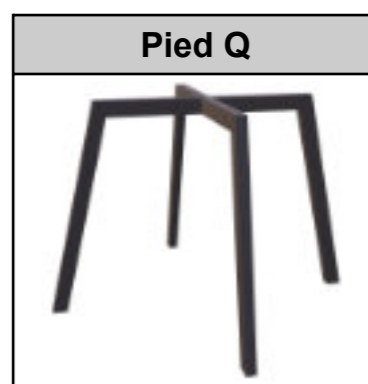

ref.	Pieds	Points
-17	Spider Fix Noir	121
-18	Spider 360° Noir	128
-24	Tab. H66 Noir	158
-25	Tab. H76 Noir	
-16	Roulettes Noir	166
-31	ø22 Noir	102
-43	ø22 Noir