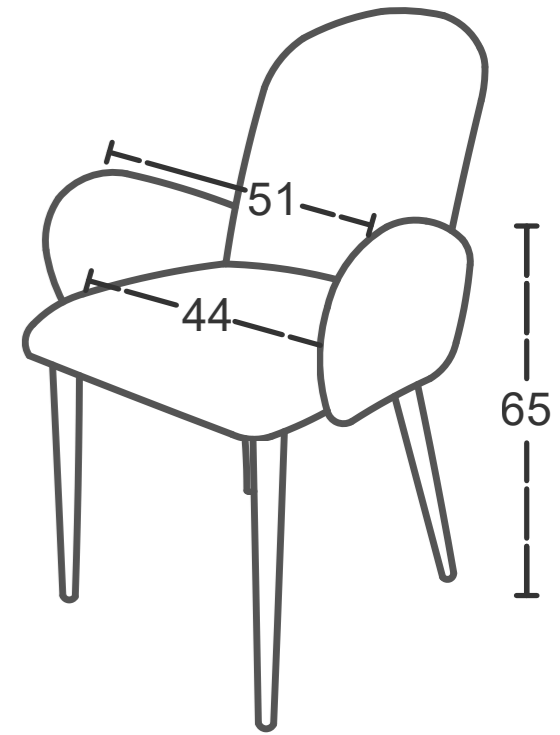

Combinez les accoudoirs à votre goût dans le configurateur.