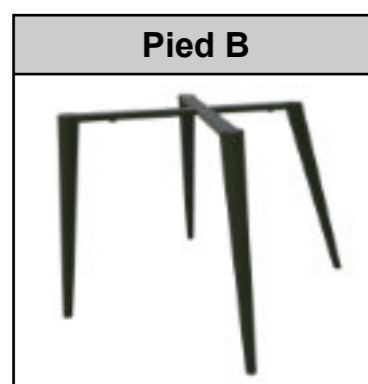

ref.	Pieds	Points
-34	Q Noir	108
-35	Q Blanc	112
-39	Q Beige	
-36	Q Col. Chêne	118