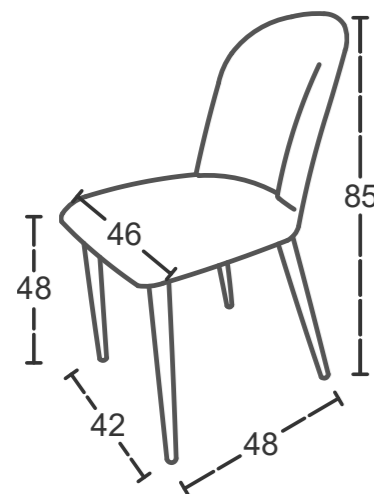

Panda Belfast

ref.	Revêtement
2610-	F-04 Pardo
2611-	F-14 Gris
2612-	F-16 Negro
2613-	F-37 Verde
2615-	F-44 Amarillo
2616-	F-36 Coral
2617-	F-46 Menta

ref.	Pieds	Points
-10	B Noir	116
-11	B Blanc	
-42	B Beige	120
-12	B Piedra	
-13	B Gris	
-14	B Cromo	126
-15	B Col. Chêne